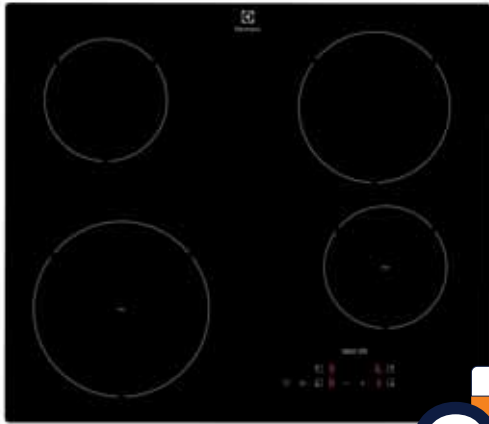

PIANO COTTURA AD INDUZIONE EIR60420CK

Disponibile anche il modello 80 cm LIL83443 a 479,90€

~~419,90€~~ -35%

269,90