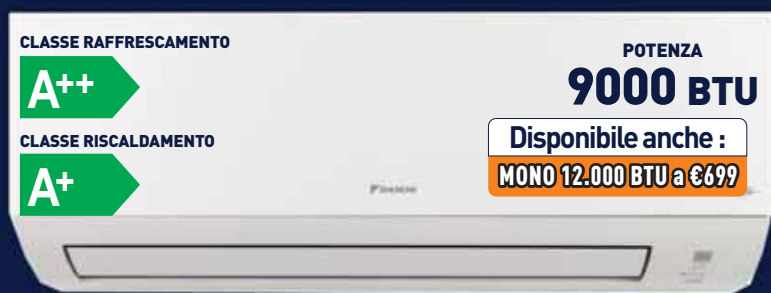

ANTICIPA L'ESTATE!

ACQUISTA ORA UN CLIMATIZZATORE
DELLE MIGLIORI MARCHE E HAI IN REGALO*, A SCELTA,
L'ASCIUGATRICE WHIRLPOOL OPPURE LA MACCHINA
CAFFÈ AUTOMATICA DELONGHI.

DAIKIN

CONDIZIONATORE
MONOSPLIT ECOPLUS EVO
KIT ATXQ25AARX0A

- Potenza resa in raffreddamento:
  Kw 2.5 (1.30 - 3.00)/BTU 8.530
  (4.436 - 10.236)
- Potenza resa in riscaldamento:
  Kw 3.00 (1.30 - 3.90)/BTU 10.236
  (4.436 - 13.307)

MOTORE INVERTER

SEER **6,16**
SCOP **4,15**

TUO A

599

20 RATE DA **€29,95**

Whirlpool

ASCIUGATRICE
FTM1181EU

- FreshCare+: Mantiene i capi freschi e morbidi fino a 6 ore dopo la fine del ciclo
- Filtro Easy Cleaning
- Certificazione Woolmark Blue
- Partenza ritardata
- Dim. (HxLxP): 85x60x65 cm

CLASSE **A+** CARICO ASCIUGATURA **8 KG**

POMPA DI CALORE

IN REGALO*

VALE **599€**

+

**REGALO
A SCELTA**

ESCLUSIVA
unieuro

DeLonghi

MACCHINA CAFFÈ
AUTOMATICA
ECAM23125B

- Cappuccino System
- Personalizzazione caffè:
  corto o lungo, aroma forte
  o leggero, temperatura alta
  o bassa
- Funziona con caffè in
  chicchi o in polvere
- Possibilità di memorizzare
  la lunghezza del proprio
  caffè

IN REGALO*

VALE **599€**

*Operazione a premi valida dal 10/01/2022 al 28/02/2022 presso i punti vendita Unieuro, sul sito unieuro.it o sull'App Unieuro. I consumatori dovranno confermare la scelta del premio (asciugatrice Whirlpool FTM1181EU oppure macchina caffè automatica DeLonghi ECAM23125B) al momento dell'acquisto dei climatizzatori promozionati, con le modalità dettagliate nel regolamento completo disponibile su www.unieuro.it/online/regolamento-whirlpool-delonghi. La presente nota, nonché le caratteristiche tecniche riportate in questa pagina e riferite all'asciugatrice Whirlpool e alla macchina del caffè automatica DeLonghi, valgono anche per le pagine seguenti

TASSO ZERO PAGHI DA GIUGNO 2022