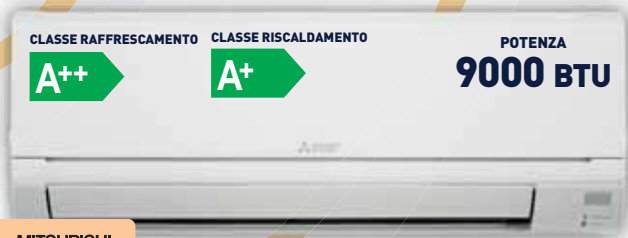

Disponibile anche :  
**DUAL 50 9+12 a €799,90**

**699,90**

10 RATE DA €69,99

INVERTER IDEALE FINO A **25+35 m<sup>2</sup>**  
SEER **6,61**  
SCOP **4,10**

CON GLI ECO INCENTIVI IN 10 ANNI RECUPERI IL 50%:  
**€349,95<sup>1</sup>**  
ANCHE IL COSTO DEL MATERIALE E DELLA MANO D'OPERA PER L'INSTALLAZIONE GODONO DELLA MEDESIMA DETRAZIONE.