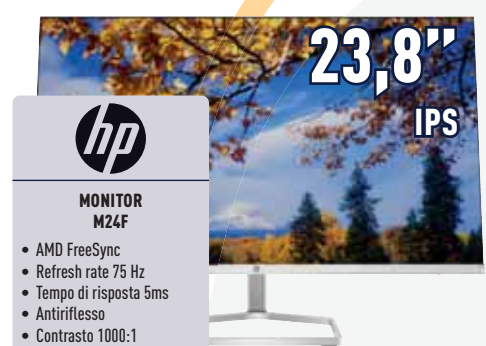

129,99

hp

MONITOR M24F

- AMD FreeSync
- Refresh rate 75 Hz
- Tempo di risposta 5ms
- Antiriflesso
- Contrasto 1000:1
- Luminosità 300 nit
- Copertura 99% sRGB
- 1 HDMI 1.4
- Modalità Low Blue Light

CLASSE A ↑ G ↓ E

FULL HD 1920X1080

23,8" IPS