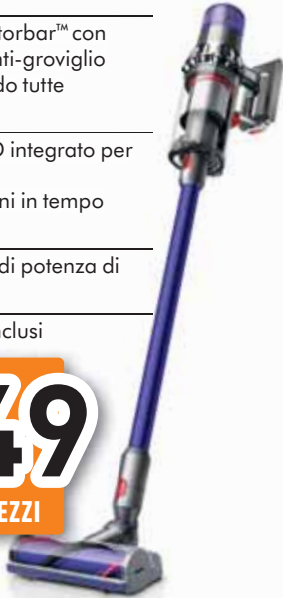

SUMMER BLACK FRIDAY UNIEURO

dyson v11

- + Spazzola Motorbar™ con tecnologia anti-groviglio pulisce a fondo tutte le superfici
- + Schermo LCD integrato per avere tutte le informazioni in tempo reale
- + 185 Air Watt di potenza di aspirazione
- + 3 accessori inclusi

449
1.500 PEZZI

SAMSUNG

SCOPA SENZA FILO RH2079

- Filtri, cicloni e serbatoio lavabili
- Spazzola Slim LED: rivela anche lo sporco invisibile grazie alla luce LED
- Spazzola Pet Mini+: studiata per gli imbottiti e per i peli degli animali
- Kit completo: spazzola Slim LED + 2 spazzole + 3 accessori

POTENZA **210 WATT** AUTONOMIA **FINO A 120'**

IN REGALO* BATTERIA EXTRA

del valore di 199,00€

349,90
1.000 PEZZI

Rowenta

SCOPA SENZA FILO RH2079

- Riconosce le superfici e adatta la potenza
- Filtraggio a 3 livelli (trattiene il 99,98% di particelle)
- Tecnologia Flex: tubo flessibile per arrivare ovunque
- 6 Accessori Inclusi: Mini-turbo spazzola, spazzola divano, bocchetta a lancia piatta, 2 easy brush e filtro extra

POTENZA **100 WATT** AUTONOMIA **FINO A 45'**