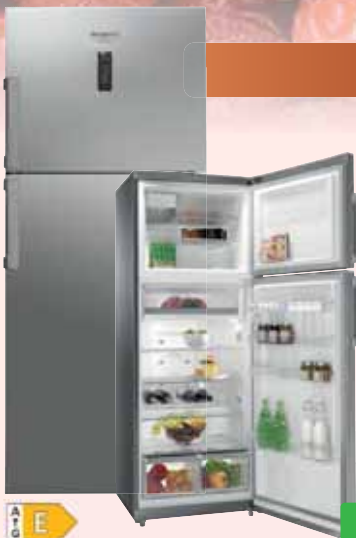

LA GARANZIA DI UNA freschezza CHE DURA PIÙ A LUNGO.

HA70TE 952 ST

DOPPIA PORTA TOTAL NO FROST

457 L

350 L
frigorifero
107 L
freezer

- Fresh Zone 0°C
- Compressore Active Inverter

Dimensioni (AxLxP):
1900x700x725 mm

649,90€

TOTAL NO FROST

Evita la formazione di ghiaccio nel freezer,
mantiene una temperatura uniforme nel frigo.

FRESH ZONE +

Mantiene il perfetto livello di umidità per la
conservazione di frutta e verdura.

HAF9 TA33SX H

COMBINATO TOTAL NO FROST

367 L

263 L
frigorifero
104 L
freezer