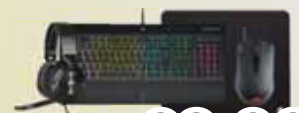

4-IN-1 GAMING BUNDLE

CUFFIA GAMING CON MICROFONO

- > Tastiera
- > Cuffia
- > Mouse e tappetino