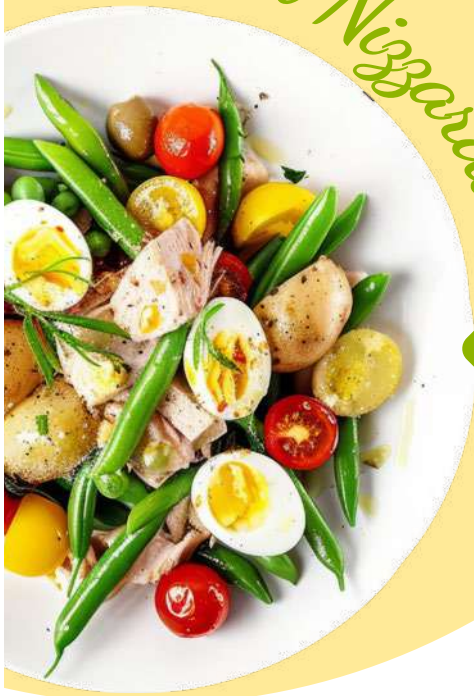

€1,19

LIMONI
al kg.

OFFERTA

€1,79

SPECIALE

MONDO
DAL
INSALATE

Insalata Nizzarda

Nata sulla costa ligure ma diffusissima a Nizza, l'insalata nizzarda è un tripudio mediterraneo. Unisce **verdure fresche** come lattuga, pomodori, peperoni e fagiolini, con sapori di mare: **acciughe e tonno sott'olio**. **Olive e uova sode** completano questo piatto unico. A volte si aggiungono **patate**, un'influenza del cundijùn ligure.