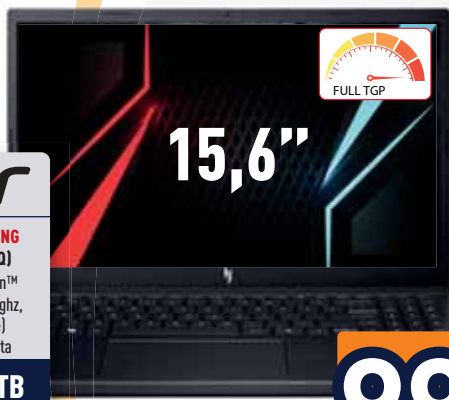

15,6"

999

10 RATE DA €99,90

msi

CYBORG GAMING
9S7-15K111-603

- Processore Intel® Core™ i5-13420H (Fino a 4.6 GHz, 12 MB di cache, 8 Core)
- Windows 11 Home
- Tastiera retroilluminata

16 GB RAM   **512 GB SSD**

SCHEDA GRAFICA NVIDIA®
GEFORCE RTX™ 4050
(CON 6GB GDDR6 DEDICATI)