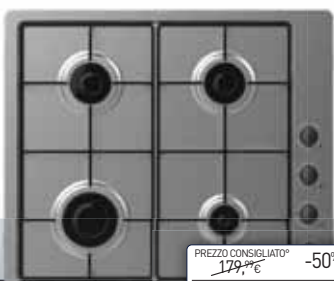

PIANO COTTURA A GAS IDEA CHW6LBX

PREZZO CONSIGLIATO* -50%
~~179,99€~~
PREZZO PRECEDENTE* -10%
~~99,99€~~

89,99

4 fuochi a gas
Con griglie smaltate lavabili in lavastoviglie.

**7,2
Kw**

Potenza totale di 7,2 kW

Alimentazione a Metano
Con possibilità di alimentazione GPL.