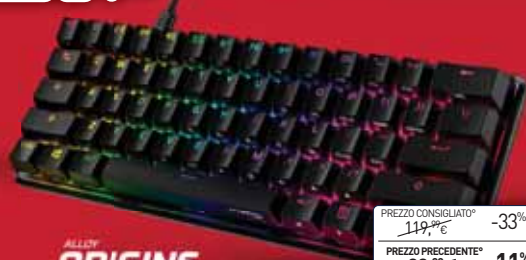

HASTE
GAMING BACKLISE

- Struttura a celle esagonali e ultraleggera
- Sensore Pivot 3335
- 16.000 DPI / 450 IPS / 40G

PREZZO CONSIGLIATO* ~~119,99€~~ -33%
PREZZO PRECEDENTE* ~~89,99€~~ -11%

79,99

SOLOCAST
USB MICROPHONE

- Supporto flessibile ergonomico
- Sensore tap-to-mute con indicatore LED distato
- Pattern polare cardiode

39,99

ORIGINS
60

- Ultracompatta con dimensioni ridotte al 60%
- Switch meccanici HyperX
- Copri tasti Double Shot PBT (nero)