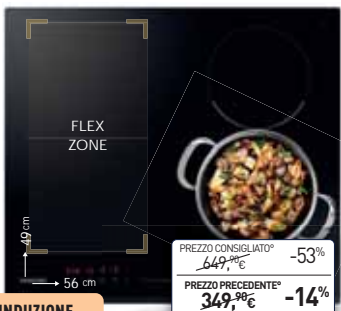

ELETTRODOMESTICI DA INCASSO

FINANZIAMENTO A TASSO ZERO in 10 rate (TAN 0% - TAEG 0%)

SAMSUNG

**PIANO A INDUZIONE
60CM NZ64T3007**

- 4 zone di cui una FlexZone
- 15 livelli di potenza
- Comandi SlideTouch

PREZZO CONSIGLIATO* ~~649,90€~~ -53%
PREZZO PRECEDENTE* ~~349,90€~~ -14%

299,90