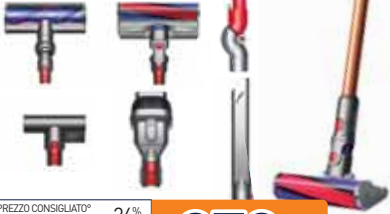

ECOCLEAN LAVAPAVIMENTI
FORMULATO PER SCOPE ELETTRICHE,
LAVAPAVIMENTI E ROBOT

6,99€

FINANZIAMENTO A TASSO ZERO in 10 rate (TAN 0% - TAEG 0%)

dyson cyclone v10 absolute

- + Nuova spazzola Motorbar pulisce a fondo tutte le superfici, districa automaticamente capelli e peli animali
- + Fino a 60 minuti di autonomia senza cali di prestazione
- + 2 spazzole multifunzione per ogni superficie e 4 Accessori multifunzione in dotazione

PREZZO CONSIGLIATO* -36%
~~599€~~
PREZZO PRECEDENTE* -36%
~~599€~~

379€

**SCOPE SENZA FILO
HF 201H011**

- Spazzola motorizzata ANTI-TWISTITM, con luci LED, per prevenire il groviglio di peli e capelli nel rullo
- Spazzola "HARD FLOOR" per i pavimenti più delicati
- Fino a minuti di autonomia
- Filtro EPA lavabile

PREZZO CONSIGLIATO* -40%
~~249,99€~~
PREZZO PRECEDENTE* -16%
~~179,99€~~

149,99