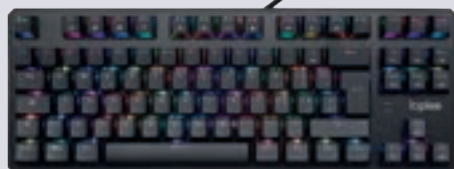

16 GB RAM | **512 GB SSD**

SCHEDA VIDEO NVIDIA® GEFORCE RTX™ 4050 (6 GB DI MEMORIA GDDR6 DEDICATA)

899,90

ACCESSORI GAMING IOPLEE

WIRED RGB MECHANICAL GAMING KEYBOARD

- RGB LED
- tastiera meccanica a filo
- Disp. anche bianca