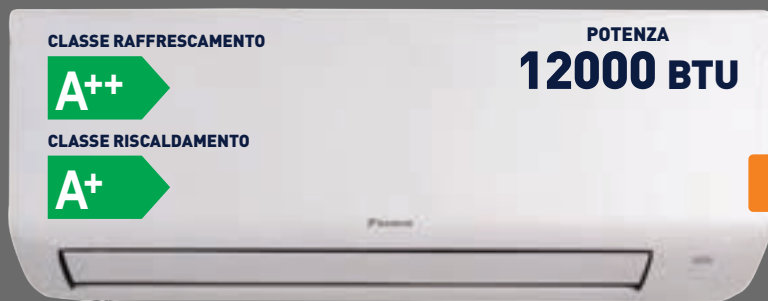

E CON CLIMA SMART **ALL'INSTALLAZIONE CI PENSIAMO NOI**

ASPIRA E LAVA

AUTOSVUOTAMENTO

ROBOT ASPIRA E LAVA
HG7 HG770HU011

- Aspirazione 5000 Pa e lavaggio per una pulizia profonda
- Non danneggia i tappeti grazie alle spazzole rotanti che si sollevano automaticamente
- Arriva anche sotto i mobili bassi. Alto solo 8,6cm
- Il robot aspira, lava e raccoglie l'acqua sporca
- Raccoglie fino a 2,2 litri di polvere per 30 giorni senza manutenzione
- Mappatura della casa e programmi di pulizia personalizzati