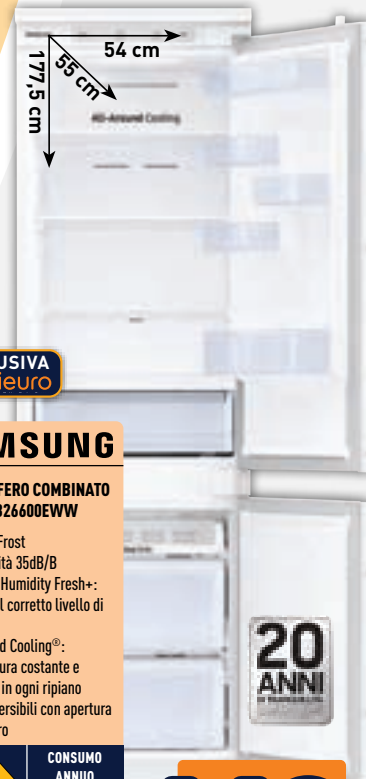

ESCLUSIVA unieuro

SAMSUNG

FRIGORIFERO COMBINATO BRB26600EWW

- Total No Frost
- Rumorosit  35dB/B
- Cassetto Humidity Fresh+ imposta il corretto livello di umidit 
- All Around Cooling: temperatura costante e uniforme in ogni ripiano
- Porte reversibili con apertura a filo muro

CLASSE	CONSUMO ANNUO
A	231 kWh
G	
CAPACIT� FRIGORIFERO	CAPACIT� FREEZER
193 L	74 L

649,90